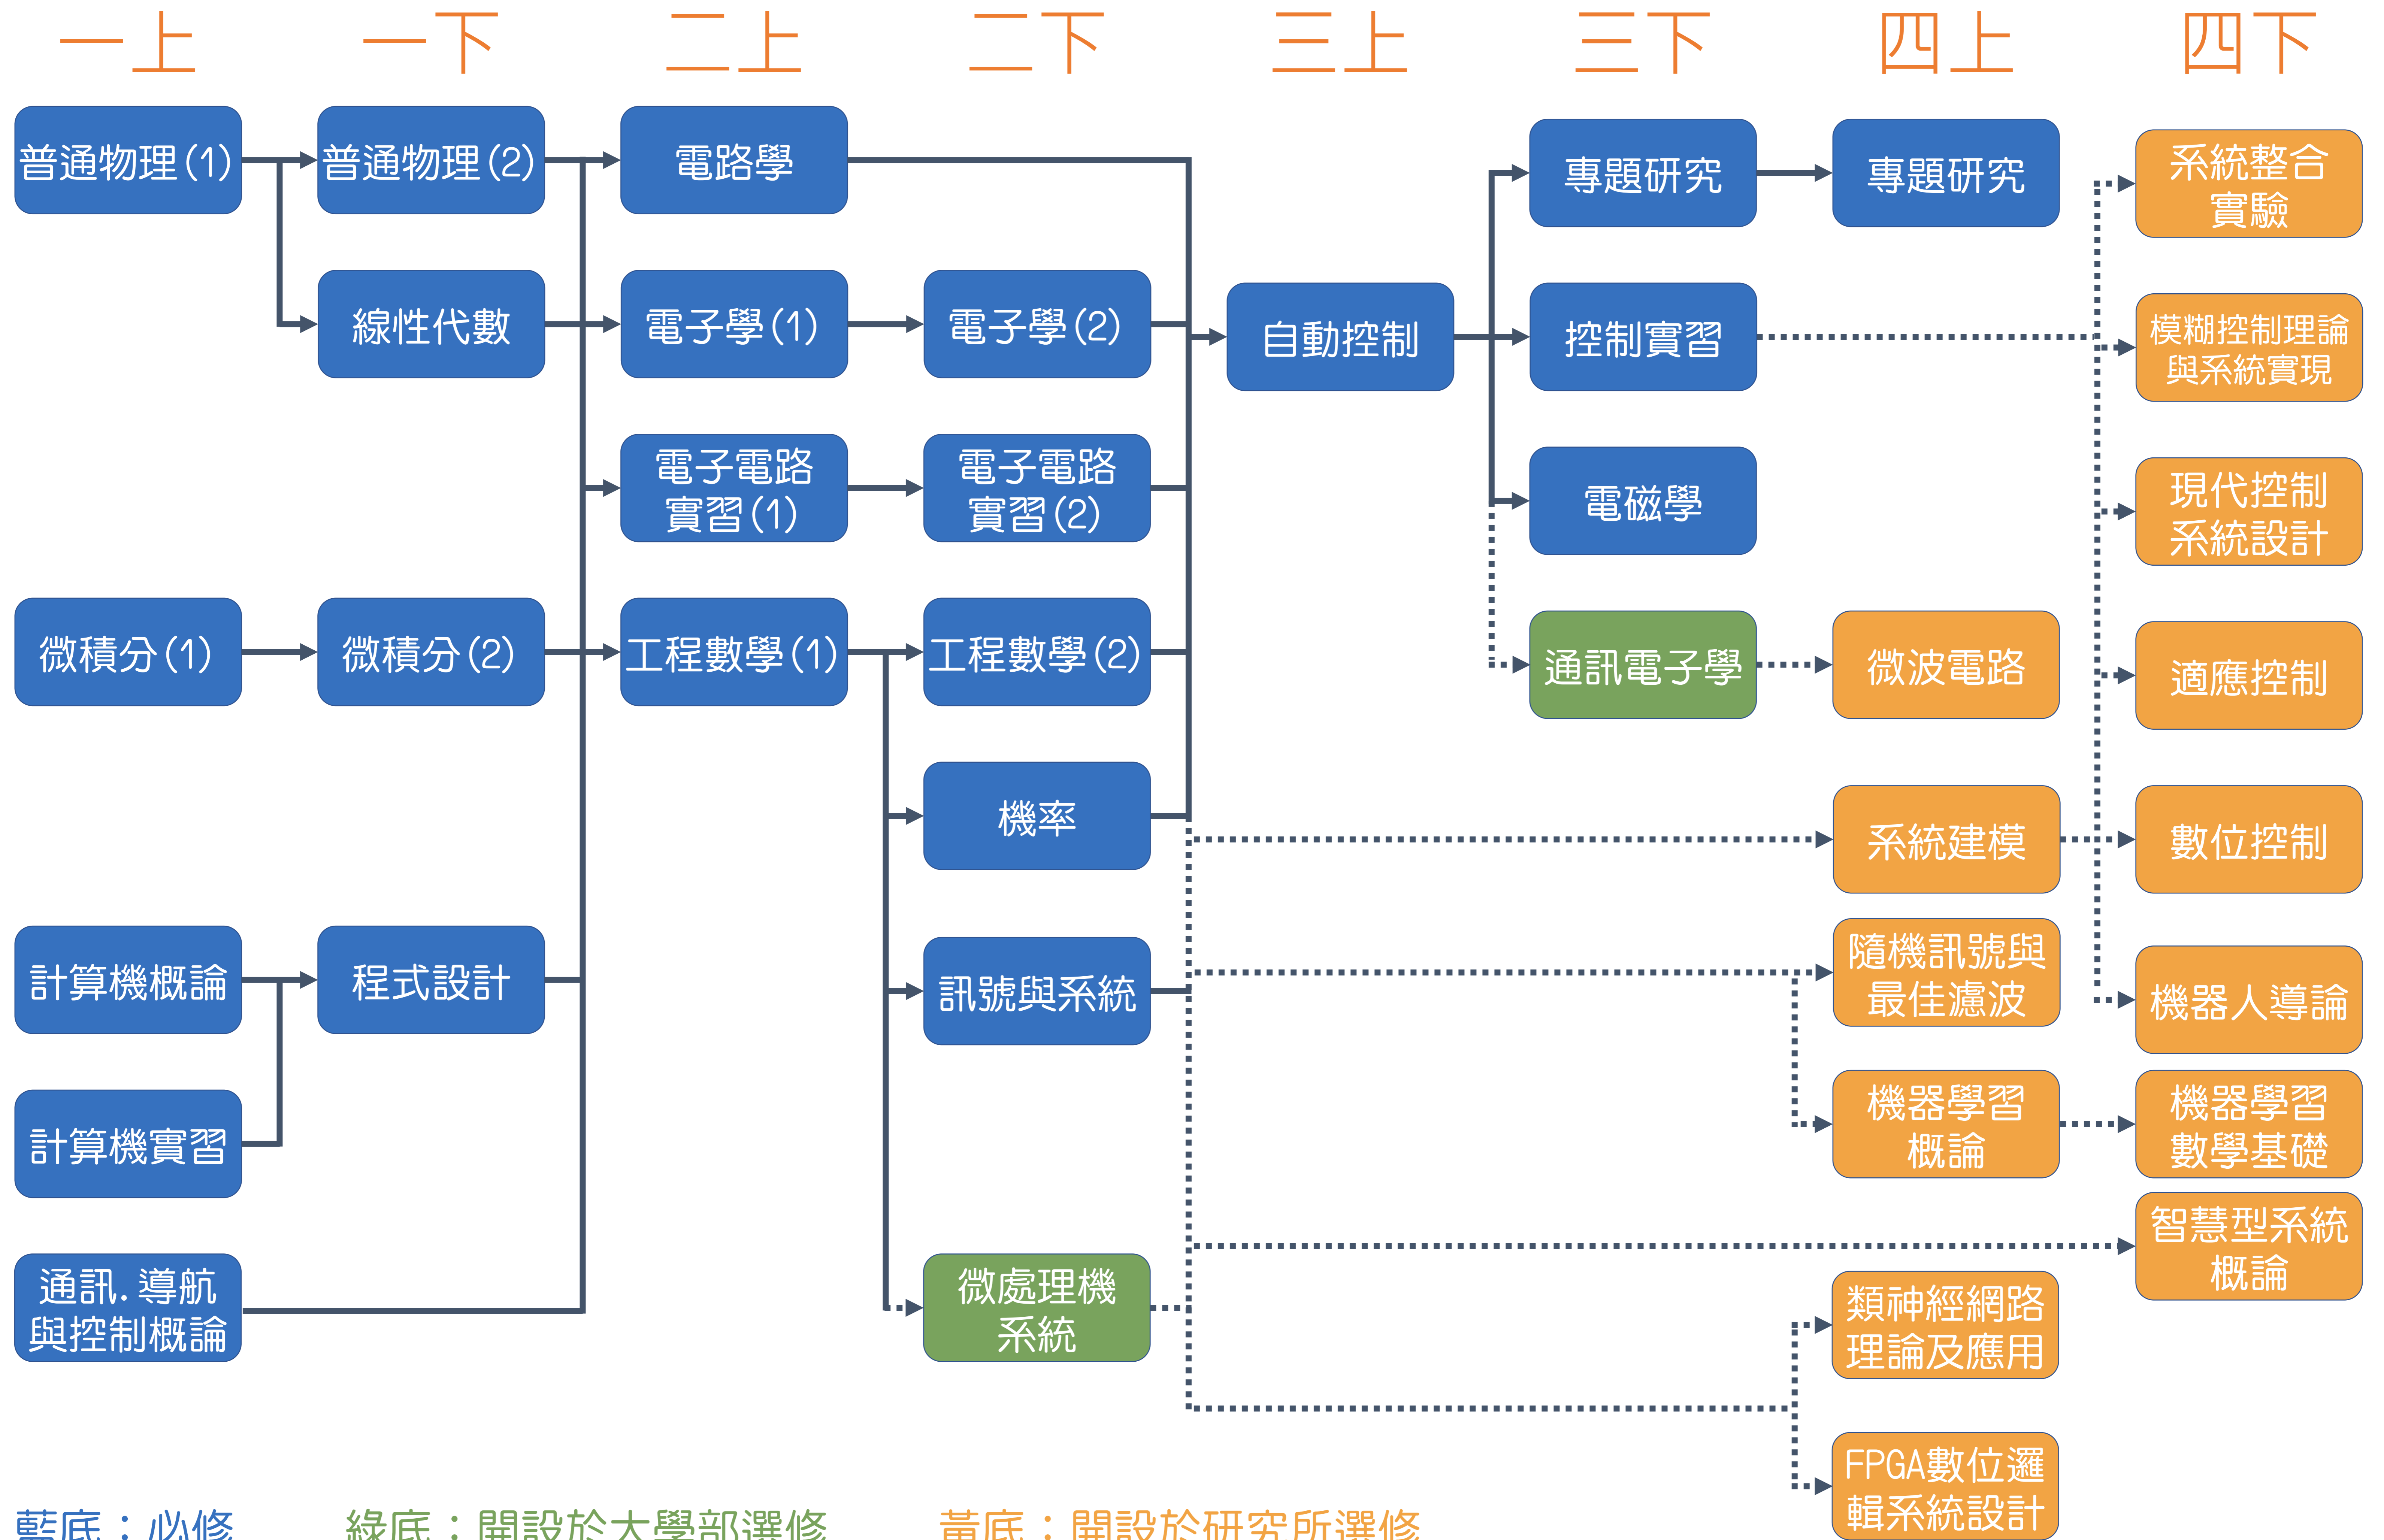

# 通訊與導航工程學系\_大學部課程地圖

藍底：必修

綠底：開設於大學部選修

# 通訊與導航工程學系\_大學部課程地圖【通訊與訊號處理專長】

藍底：必修

綠底：開設於大學部選修

黃底：開設於研究所選修

# 通訊與導航工程學系\_大學部課程地圖【控制專長】

# 通訊與導航工程學系\_大學部課程地圖【導航與資訊科技專長】

藍底：必修

綠底：開設於大學部選修

黃底：開設於研究所選修