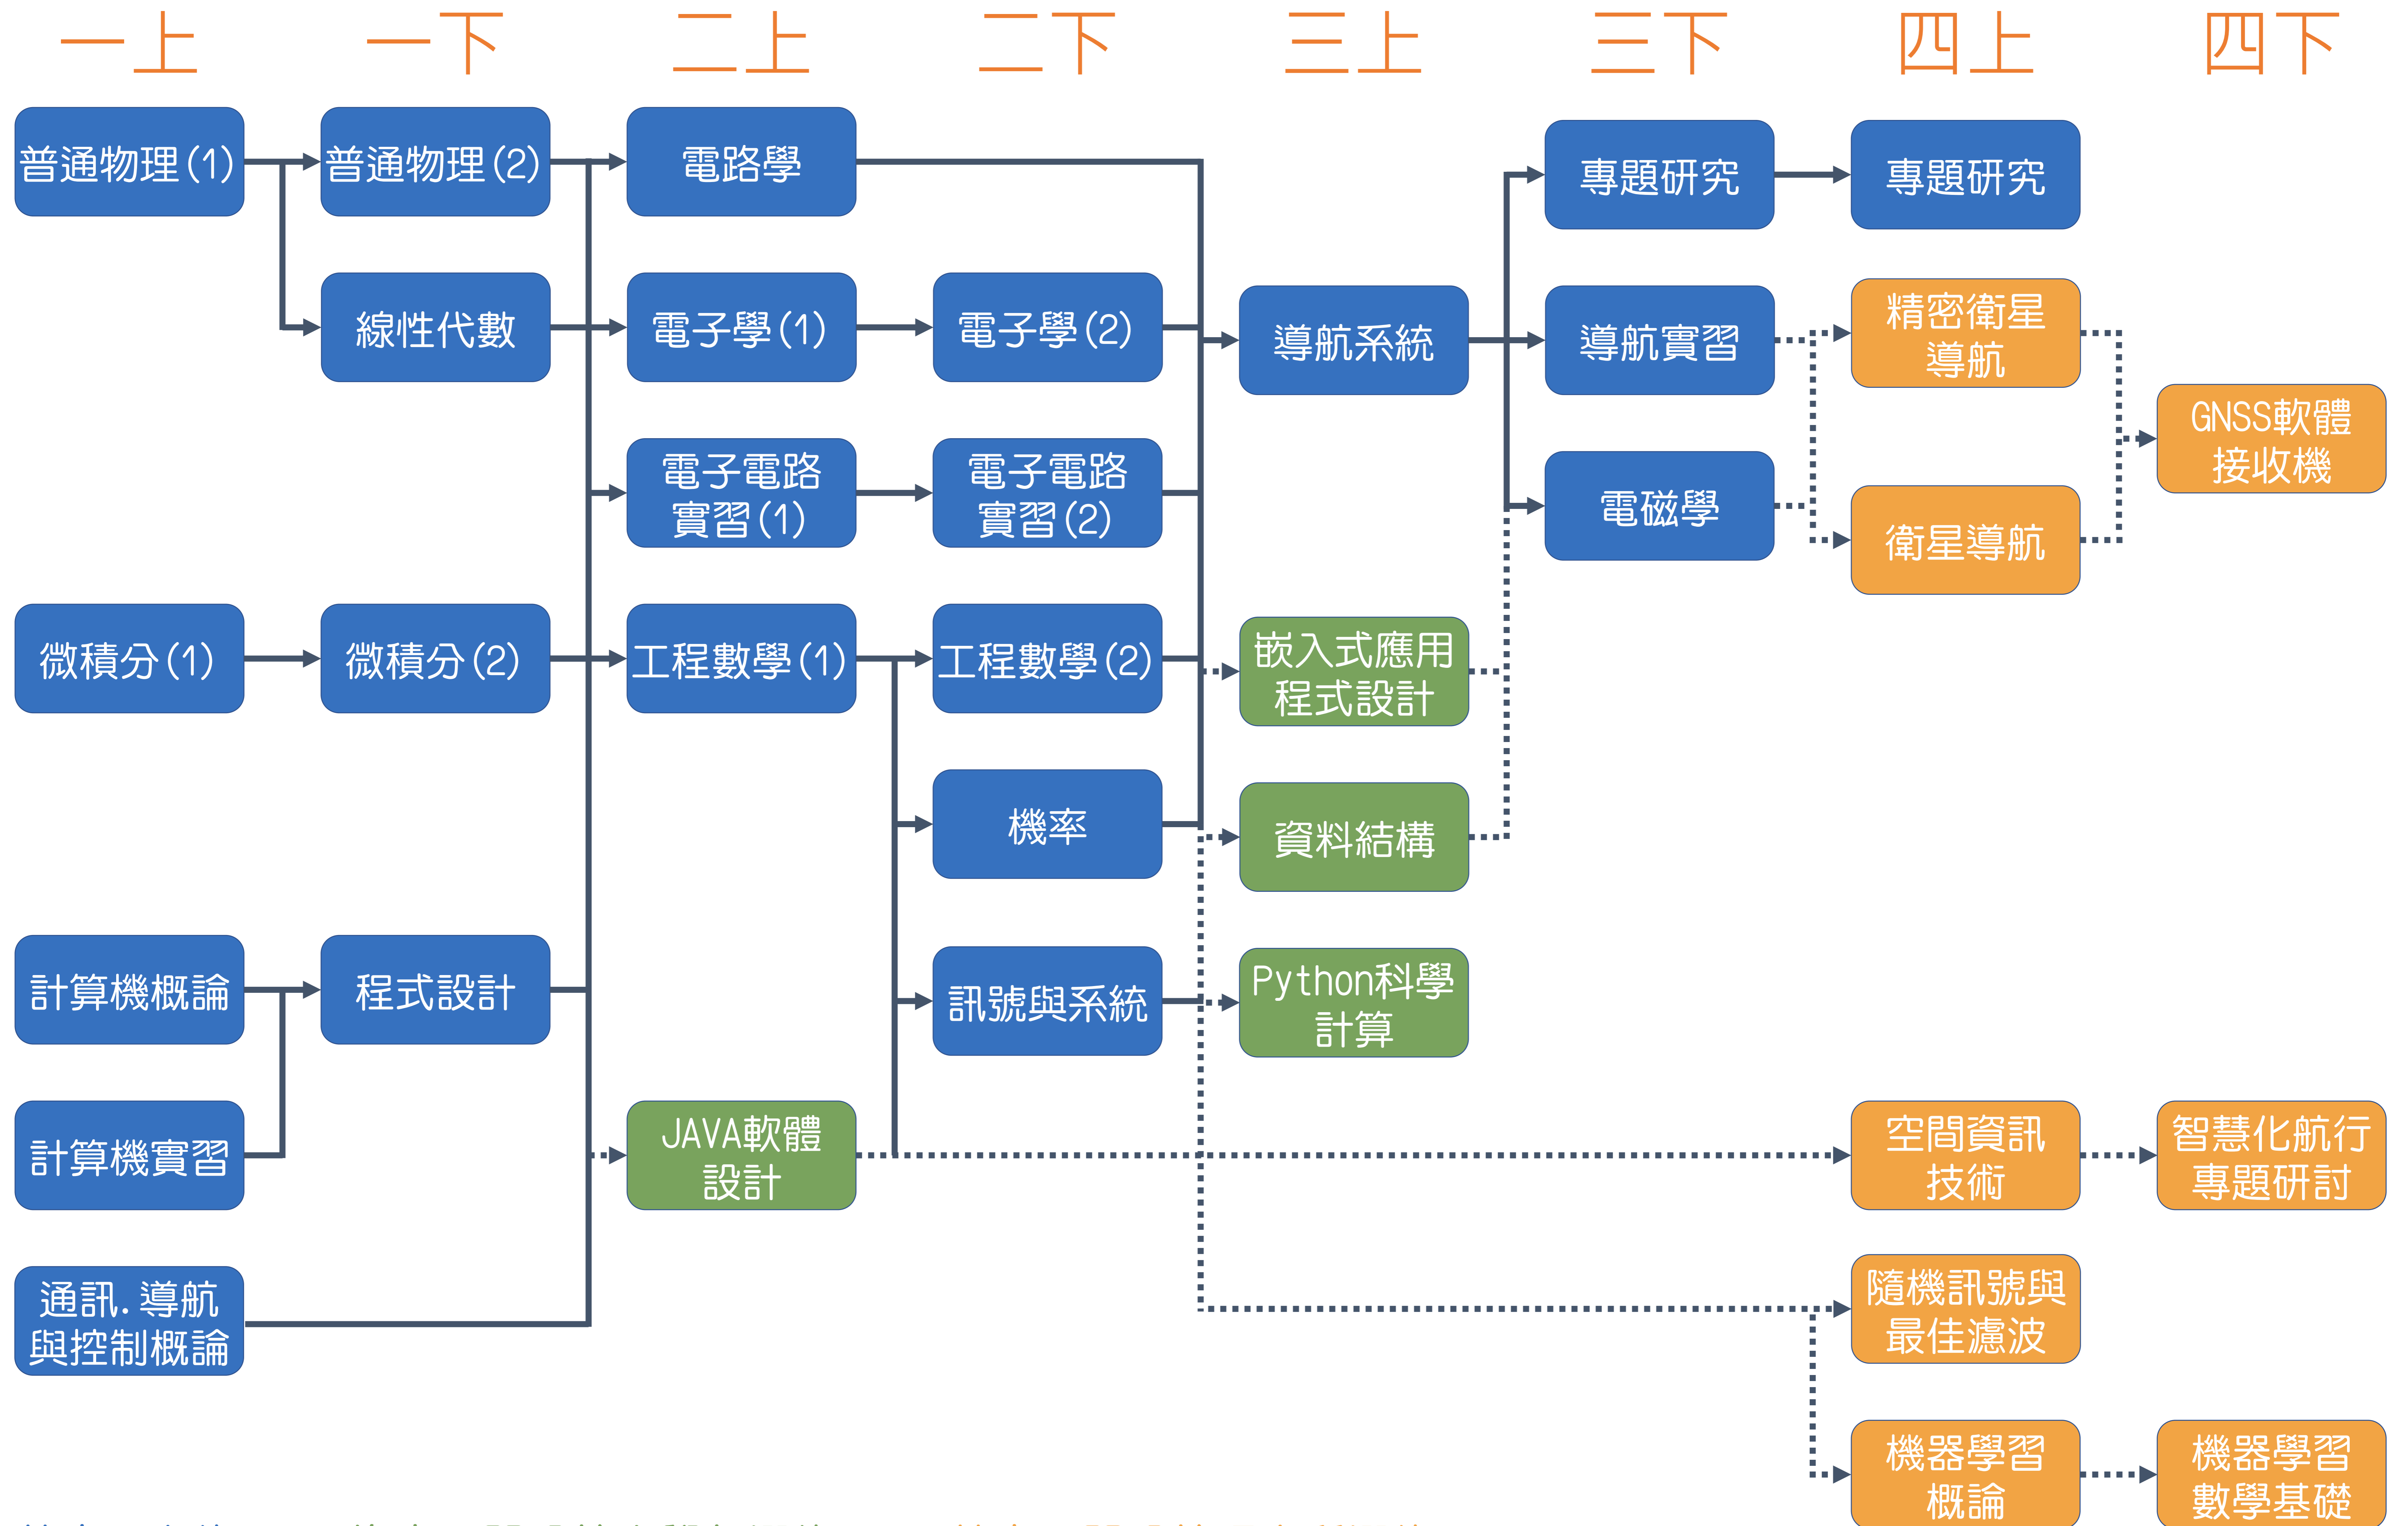

# 通訊與導航工程學系\_大學部課程地圖

藍底：必修

綠底：開設於大學部選修

# 通訊與導航工程學系\_大學部課程地圖【通訊與訊號處理專長】

藍底：必修

綠底：開設於大學部選修

黃底：開設於研究所選修

# 通訊與導航工程學系\_大學部課程地圖【控制專長】

# 通訊與導航工程學系\_大學部課程地圖【導航與資訊科技專長】

藍底：必修

綠底：開設於大學部選修

黃底：開設於研究所選修