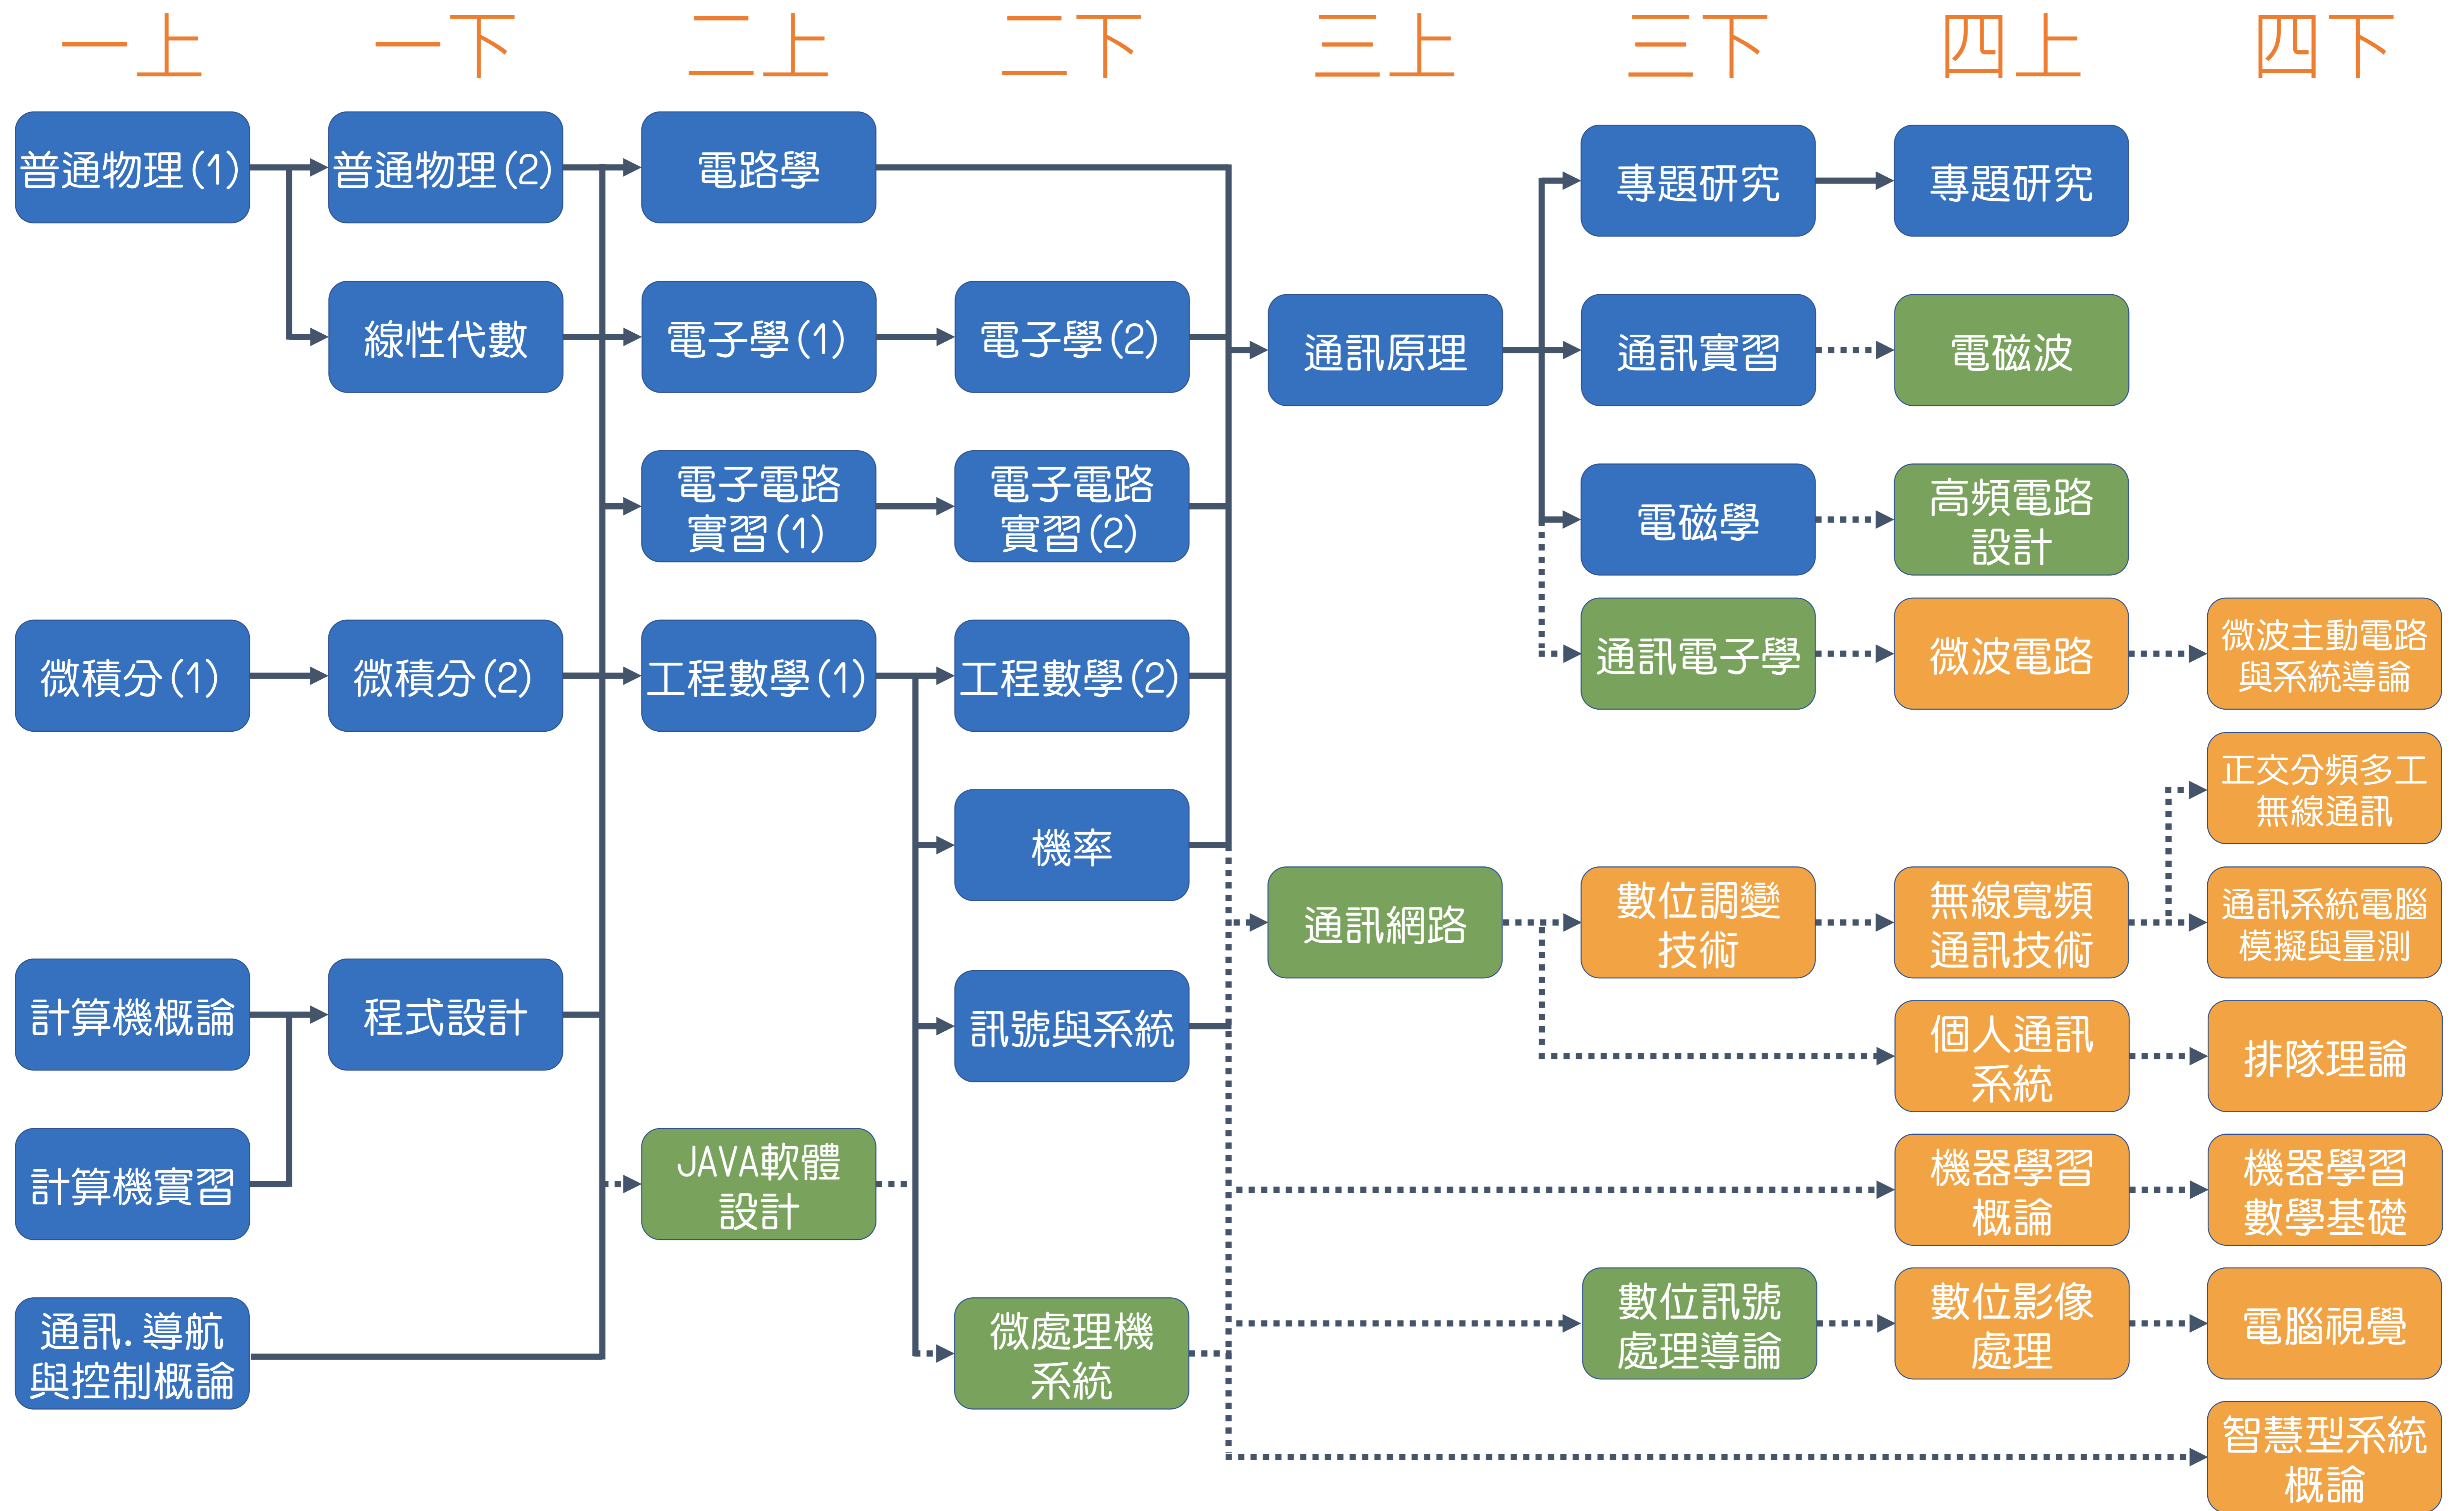

# 通訊與導航工程學系\_大學部課程地圖

藍底：必修

綠底：開設於大學部選修

# 通訊與導航工程學系\_大學部課程地圖【通訊與訊號處理專長】

藍底：必修

綠底：開設於大學部選修

黃底：開設於研究所選修

# 通訊與導航工程學系\_大學部課程地圖【控制專長】

# 通訊與導航工程學系\_大學部課程地圖【導航與資訊科技專長】

藍底：必修

綠底：開設於大學部選修

黃底：開設於研究所選修