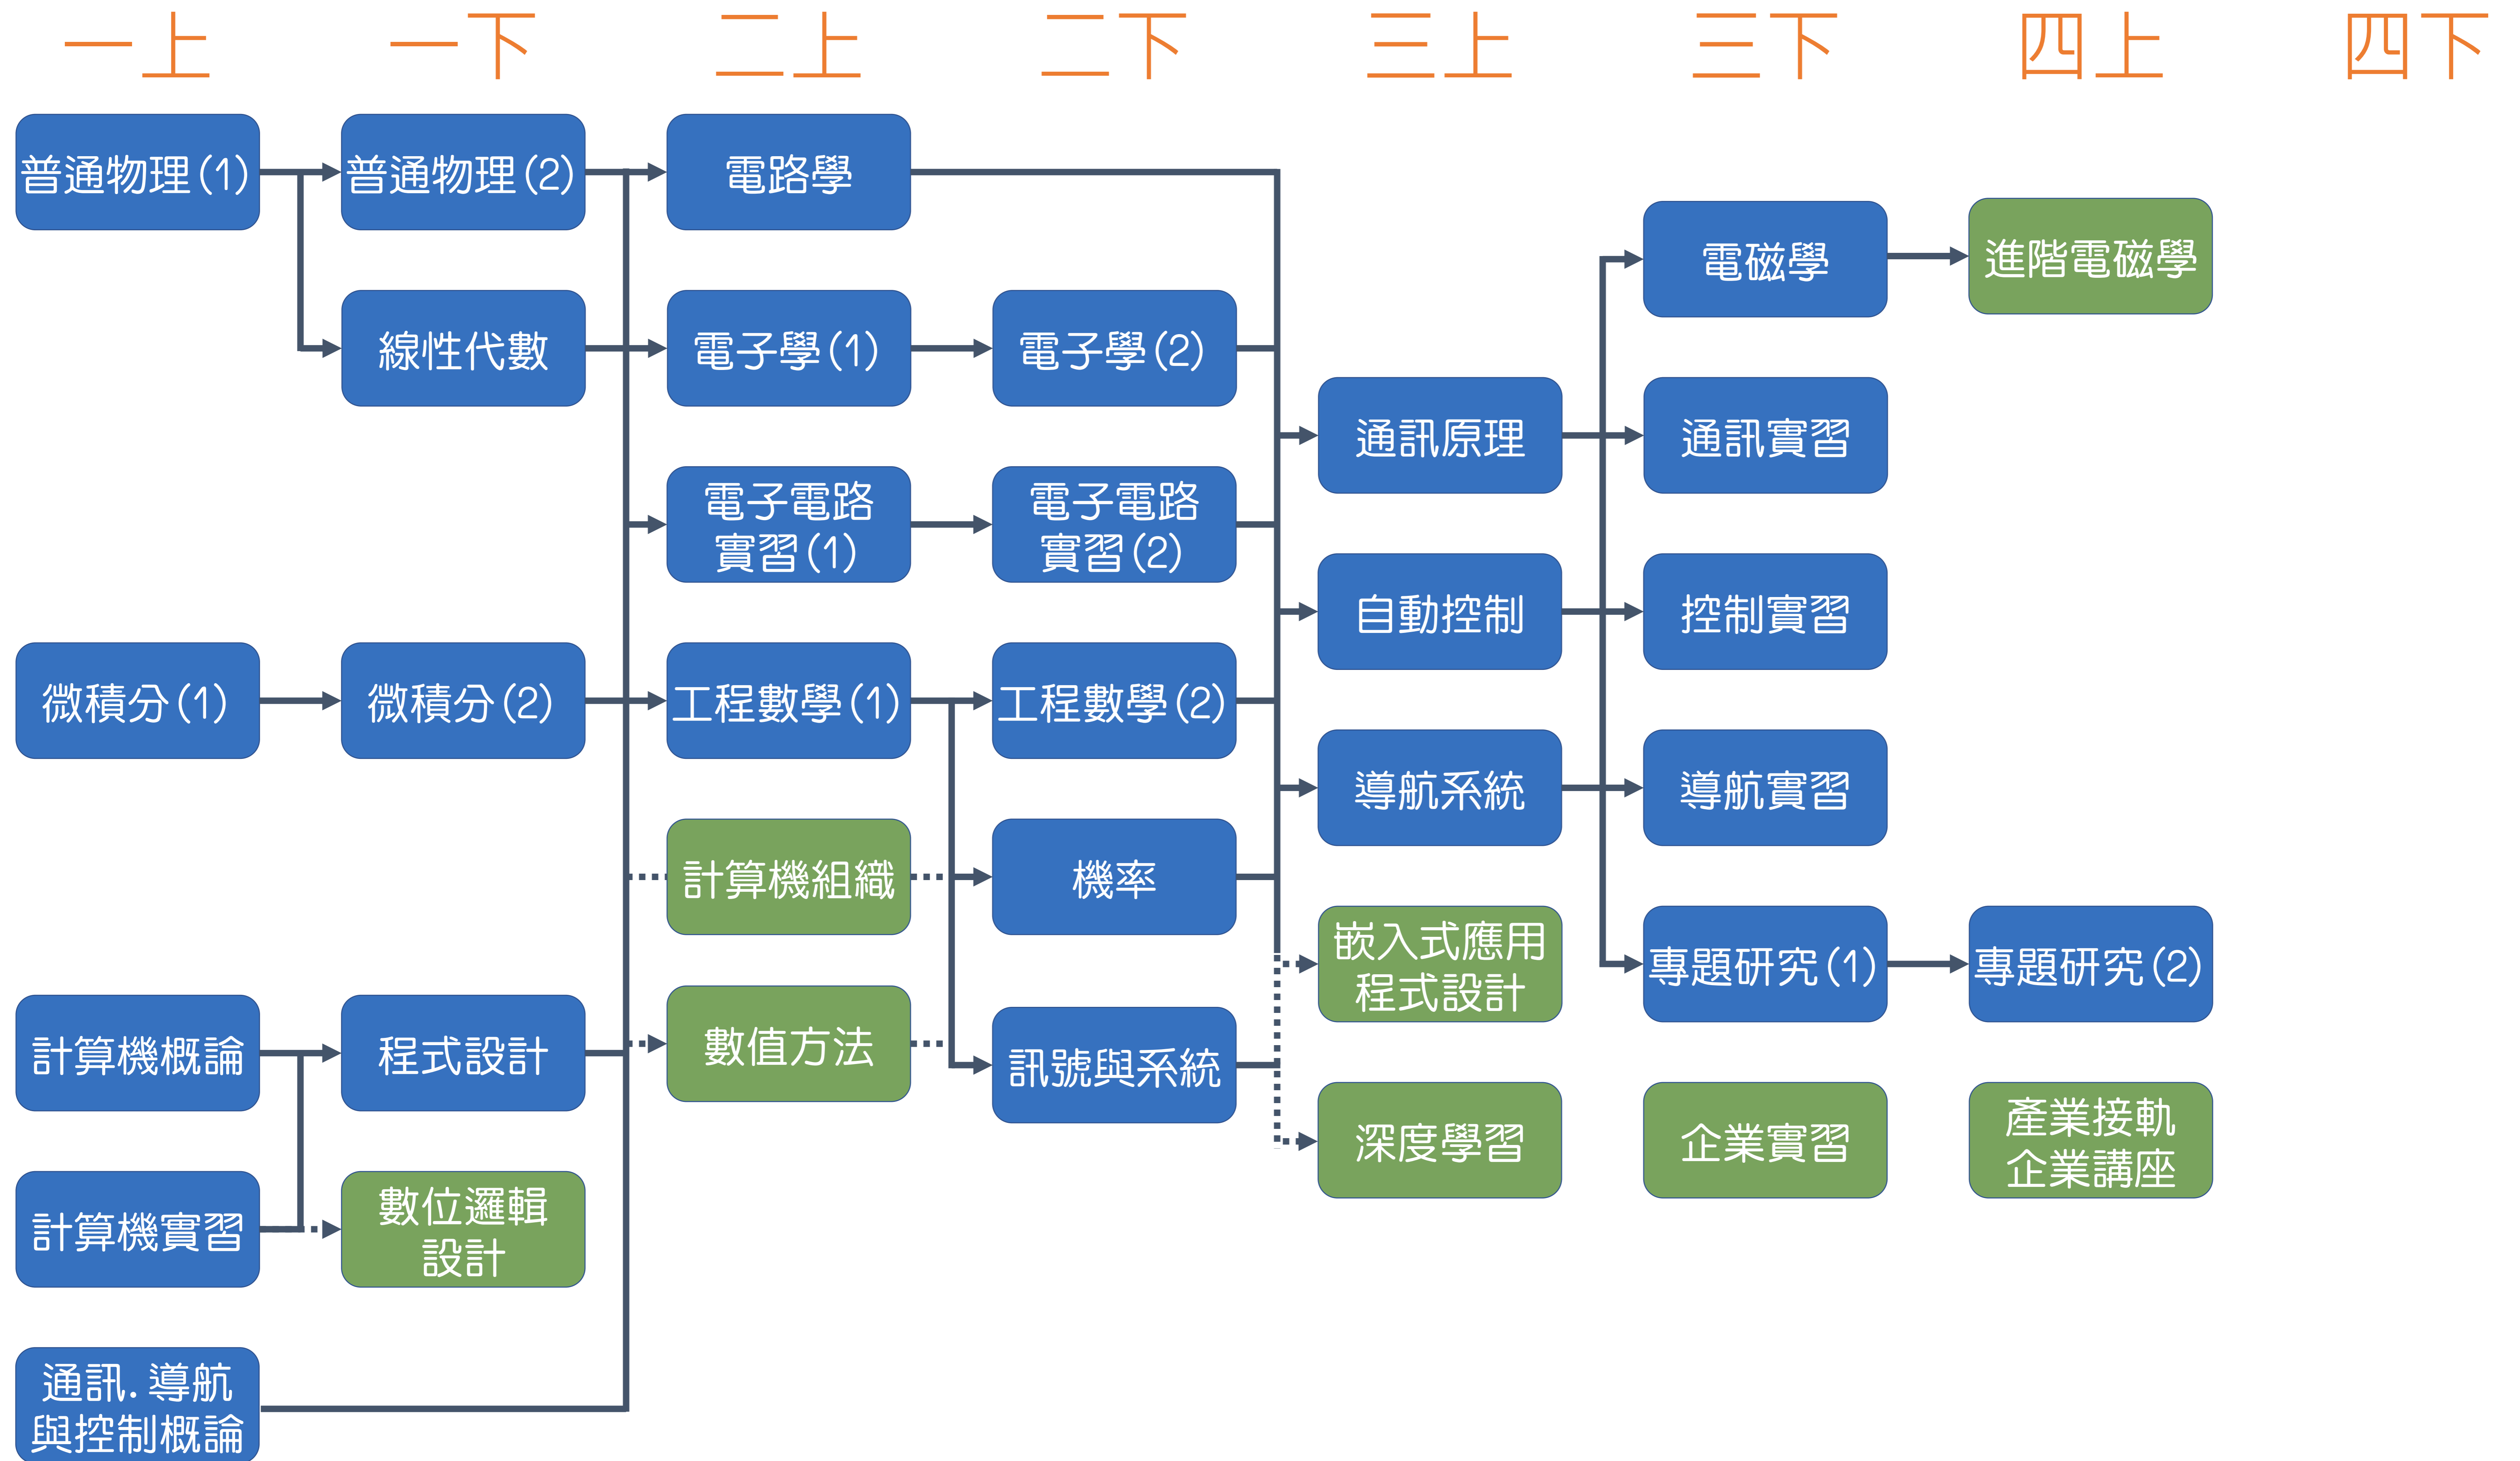

# 通訊與導航工程學系\_大學部課程地圖

藍底：必修

綠底：開設於大學部選修

# 通訊與導航工程學系\_大學部課程地圖【通訊與訊號處理專長】

藍底：必修

綠底：開設於大學部選修

黃底：開設於研究所選修

# 通訊與導航工程學系\_大學部課程地圖【控制專長】

# 通訊與導航工程學系\_大學部課程地圖【導航與資訊科技專長】

藍底：必修

綠底：開設於大學部選修

黃底：開設於研究所選修